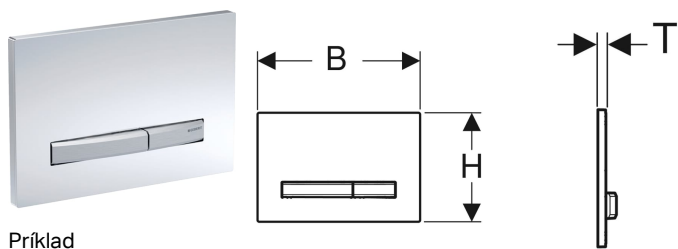

## Ovládacie tlačidlo Geberit Sigma50, pre dvojité splachovanie, kovová farba, pochrómované

Príklad

### Účely použitia

- Pre spúšťanie splachovania pri podomietkových splachovacích nádržkách Sigma